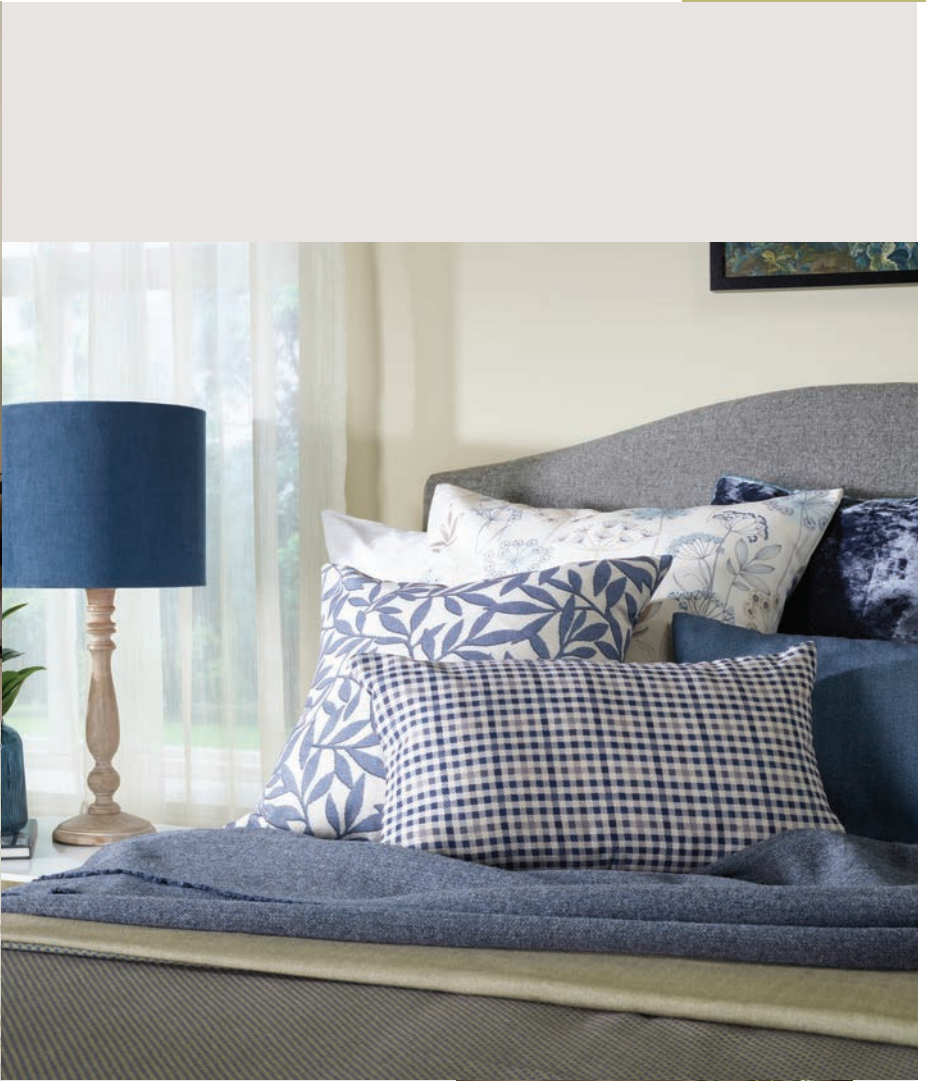

Moorland - Olive

Bracken - Denim

Bracken - Berry

Bracken - Caramel

Bracken - Grey

Bracken - Lavender

Bracken - Olive

WILDERNESS PATTERN REPEATS

Botanical 68.5cm H - 64cm V	Hedgerow 68.5cm H - 68.5cm V
Rowan 21 H - 21cm V	Blom 34.25cm H - 32cm V
Coille 5.2cm H - 5.2cm V	Kelso 36cm H - 17.5cm V
Mooreland 21cm H - 13.7cm V	Bracken 35cm H - 35cm V